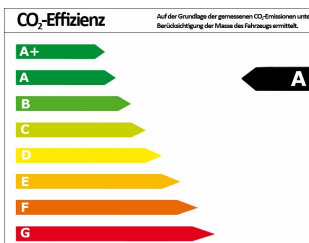

FORD Edge

Gebrauchtwagen

Druckdatum: 12.11.2019

Preis: 34.220 € MwSt. ausweisbar

Fahrzeugnummer: 84369

Fahrzeugdaten

Preis	34.220 €
Aufbauart	Geländewagen
Farbe	silber (bright-silber)
Türen	5
Getriebeart	Automatik
Leistung	154 kW (209 PS)
Kraftstoff	Diesel
Kilometerstand	12.968 km
HU & AU neu	Ja
Erstzulassung	02/2018

Verbrauch und Umwelt

Schadstoffklasse	6
Umweltplakette	
CO₂-Emiss. komb. *	152,00 g/km
Verbrauch innerorts *	6,50 l/100km
Verbrauch außerorts *	5,50 l/100km
Verbrauch kombiniert *	5,90 l/100km
CO₂-Effizienzklasse	A

*) Weitere Informationen zum offiziellen Kraftstoffverbrauch und den offiziellen spezifischen CO₂-Emissionen neuer Personenkraftwagen können dem „Leitfaden über den Kraftstoffverbrauch, die CO₂-Emissionen und den Stromverbrauch neuer Personenkraftwagen“ entnommen werden, der an allen Verkaufsstellen und bei der Deutschen Automobil Treuhand GmbH (DAT) unentgeltlich erhältlich ist.

Standort Düsseldorf

Oberhausener Strasse 2 · 40472 Düsseldorf

Tel.: 0211-965050 · Fax: 0211-9650555 · mohamed.sbai@autopark-rath.de

Für die inhaltliche Richtigkeit der Darstellung wird keine Haftung übernommen. Es handelt sich nicht um ein konkretes annahmefähiges Angebot. Zwischenverkauf der Produkte vorbehalten. Verbindliche Informationen nur bei Ihrem Partner Standort Düsseldorf.